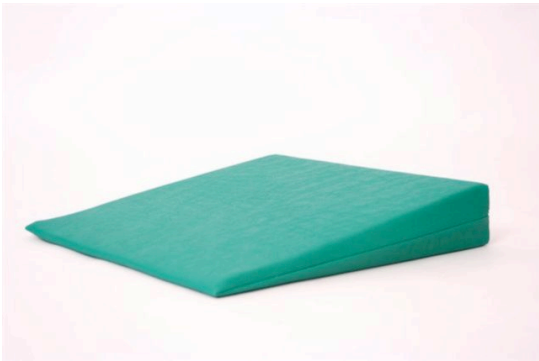

Lagerungsmaterial: Sitzkeile, Lendenkissen, Bodenmatten

Sitzkissen eckig

37x37 cm, Höhe 7 cm

ohne Bezug	Art. 31.3410	18.00
ab 10 Stück, per Stk.		15.00
mit Kunstlederbezug	Art. 31.3411	37.00
mit Stoffbezug	Art. 31.3412	42.00

Sitzkissen rund

Durchmesser 37 cm, Höhe 7 cm

ohne Bezug	Art. 31.3413	18.00
ab 10 Stück, per Stk.		15.00
mit Kunstlederbezug	Art. 31.3414	37.00
mit Stoffbezug	Art. 31.3415	42.00

Lendenkissen mit Klettgurt

33x21 cm

mit Kunstlederbezug	Art. 31.3416	47.00
mit Baumwollbezug	Art. 31.3417	43.00

Lendenkissen ohne Klettgurt

33x21 cm

mit Kunstlederbezug	Art. 31.3418	39.00
mit Baumwollbezug	Art. 31.3419	35.00

Weichbodenmatten

Gymnastik- und Turnmatten

Sicherheit und Komfort bei gymnastischen Übungen und beim Turnen. Füllung aus hochwertigem PU-Schaumstoff. Bezug aus Kunstleder. Mit seitlichen Tragegriffen und Reissverschluss. Bezugfarben laut Farbauswahl im Katalog.