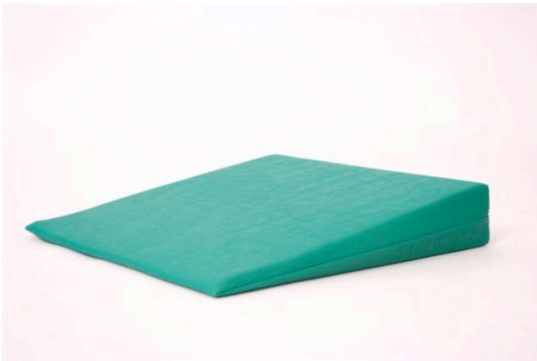

Lagerungsmaterial: Sitzkeile, Lendenkissen, Bodenmatten

Sitzkissen eckig

37x37 cm, Höhe 7 cm

ohne Bezug	Art. 31.3410	18.00
ab 10 Stück, per Stk.		15.00
mit Kunstlederbezug	Art. 31.3411	37.00
mit Stoffbezug	Art. 31.3412	42.00

Sitzkissen rund

Durchmesser 37 cm, Höhe 7 cm

ohne Bezug	Art. 31.3413	18.00
ab 10 Stück, per Stk.		15.00
mit Kunstlederbezug	Art. 31.3414	37.00
mit Stoffbezug	Art. 31.3415	42.00

Lendenkissen mit Klettgurt

33x21 cm

mit Kunstlederbezug	Art. 31.3416	47.00
mit Baumwollbezug	Art. 31.3417	43.00

Lendenkissen ohne Klettgurt

33x21 cm

mit Kunstlederbezug	Art. 31.3418	39.00
mit Baumwollbezug	Art. 31.3419	35.00

Weichbodenmatten

Gymnastik- und Turnmatten

Sicherheit und Komfort bei gymnastischen Übungen und beim Turnen. Füllung aus hochwertigem PU-Schaumstoff. Bezug aus Kunstleder. Mit seitlichen Tragegriffen und Reissverschluss. Bezugfarben laut Farbauswahl im Katalog.